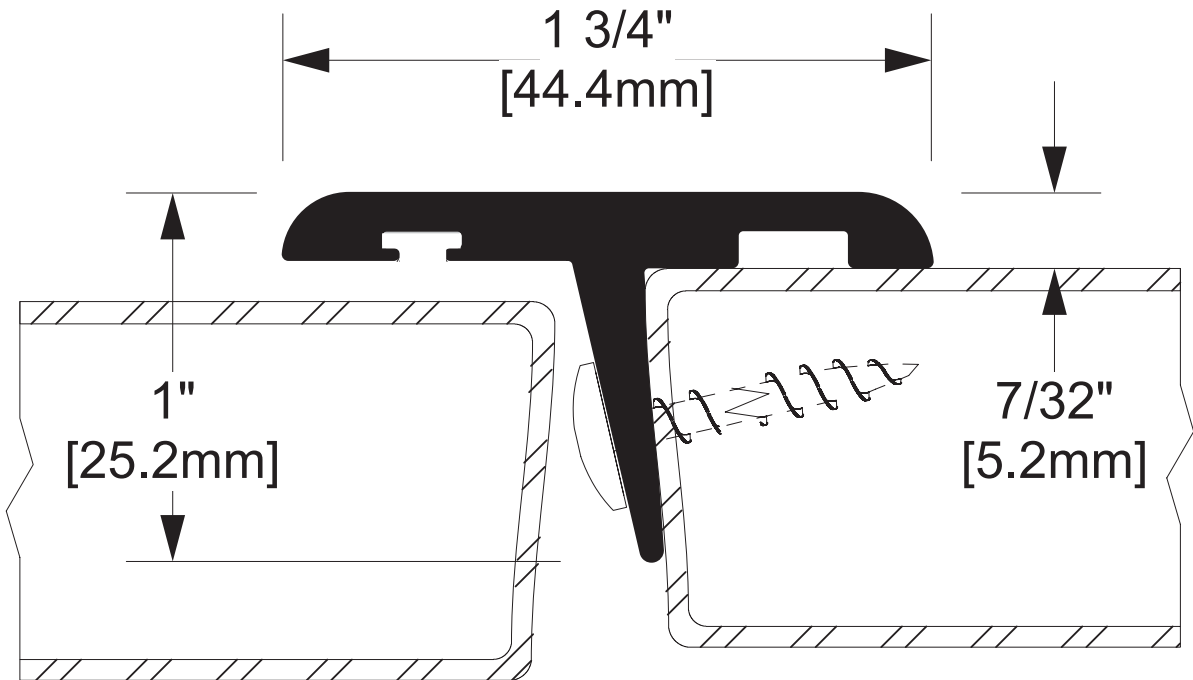

# W-9

<b>Operation</b>	Astragal
<b>Features</b>	Extruded Alum.

## W-9 EXTRUDED ALUMINUM

<b>Part No.</b>	<b>Part Description</b>		
<b>Customer Name</b>	<b>Job No./Name</b>	<b>Date</b>	<b>Provided By</b>
<b>Note</b>			